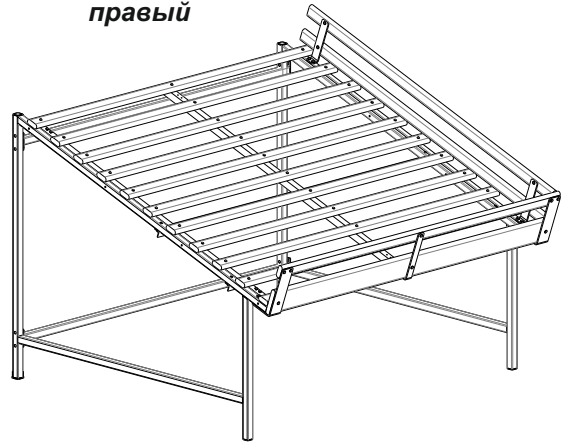

5 Стеллажи для овощей и фруктов

Фруктово-овощной стенд 1400x1300x1260 тип 1

левый

правый

отдельностоящий

Фруктово-овощной стенд 900x1300x1260 тип 2

левый

правый

центральный

отдельностоящий

**Фруктово-овощной стенд
тип 3
800(1200)x1000**

800x1000

1200x1000