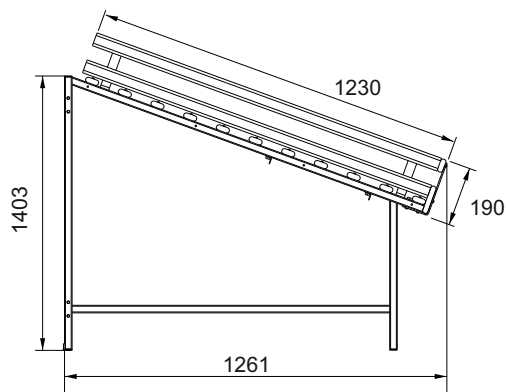

5 Стеллажи для овощей и фруктов

Фруктово-овощной стенд 1400x1300x1260 тип 1

левый

правый

отдельностоящий

Фруктово-овощной стенд 900x1300x1260 тип 2

левый

правый

центральный

отдельностоящий

**Фруктово-овощной стенд
тип 3
800(1200)x1000**

800x1000

1200x1000