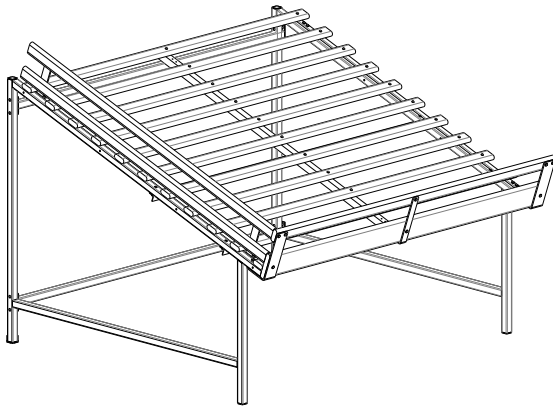

5 Стеллажи для овощей и фруктов

Фруктово-овощной стенд 1400x1300x1260 тип 1

левый

правый

отдельностоящий

Фруктово-овощной стенд 900x1300x1260 тип 2

левый

правый

центральный

отдельностоящий

**Фруктово-овощной стенд
тип 3
800(1200)x1000**

800x1000

1200x1000