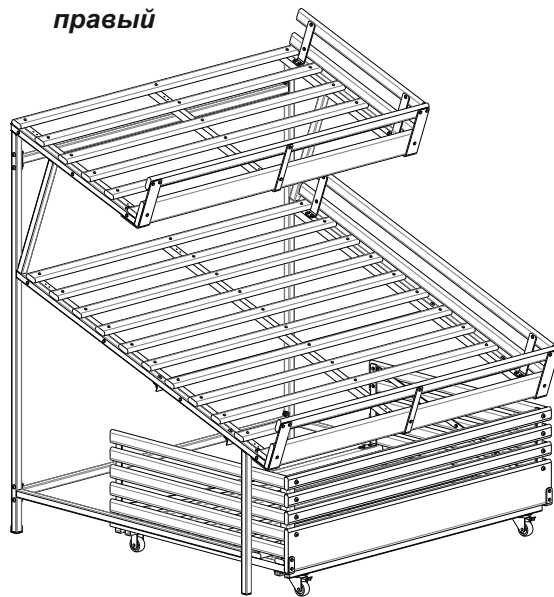

5 Стеллажи для овощей и фруктов

Фруктово-овощной стенд 1400x1300x1260 тип 1

левый

правый

отдельностоящий

Фруктово-овощной стенд 900x1300x1260 тип 2

левый

правый

центральный

отдельностоящий

**Фруктово-овощной стенд
тип 3
800(1200)x1000**

800x1000

1200x1000