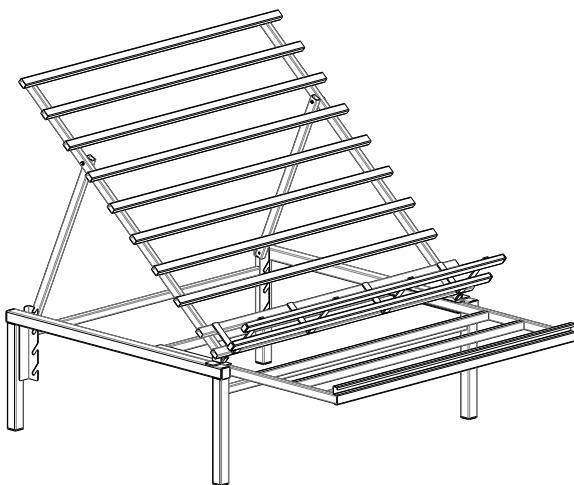

5 Стеллажи для овощей и фруктов

Фруктово-овощной стенд 1400x1300x1260 тип 1

левый

правый

отдельностоящий

Фруктово-овощной стенд 900x1300x1260 тип 2

левый

правый

центральный

отдельностоящий

**Фруктово-овощной стенд
тип 3
800(1200)x1000**

800x1000

1200x1000