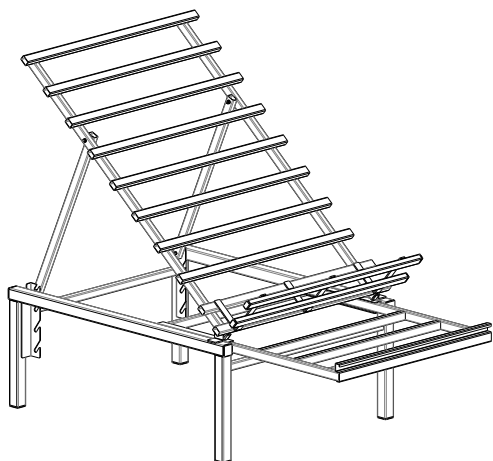

5 Стеллажи для овощей и фруктов

Фруктово-овощной стенд 1400x1300x1260 тип 1

левый

правый

отдельностоящий

Фруктово-овощной стенд 900x1300x1260 тип 2

левый

правый

центральный

отдельностоящий

**Фруктово-овощной стенд
тип 3
800(1200)x1000**

800x1000

1200x1000