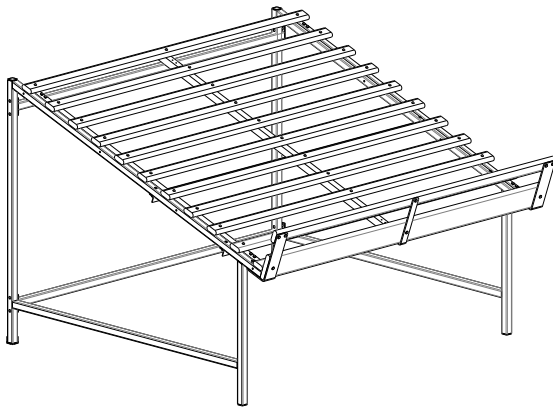

5 Стеллажи для овощей и фруктов

Фруктово-овощной стенд 1400x1300x1260 тип 1

левый

правый

отдельностоящий

Фруктово-овощной стенд 900x1300x1260 тип 2

левый

правый

центральный

отдельностоящий

**Фруктово-овощной стенд
тип 3
800(1200)x1000**

800x1000

1200x1000