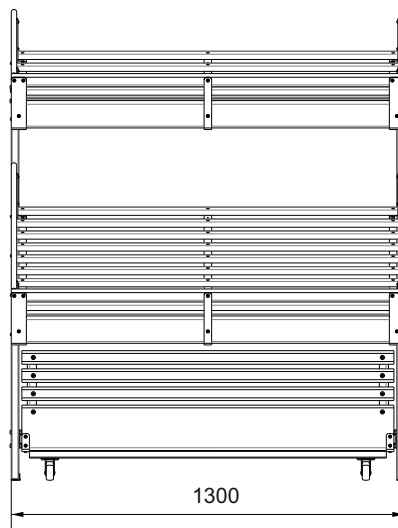

5 Стеллажи для овощей и фруктов

Фруктово-овощной стенд 1400x1300x1260 тип 1

левый

правый

отдельностоящий

Фруктово-овощной стенд 900x1300x1260 тип 2

левый

правый

центральный

отдельностоящий

**Фруктово-овощной стенд
тип 3
800(1200)x1000**

800x1000

1200x1000