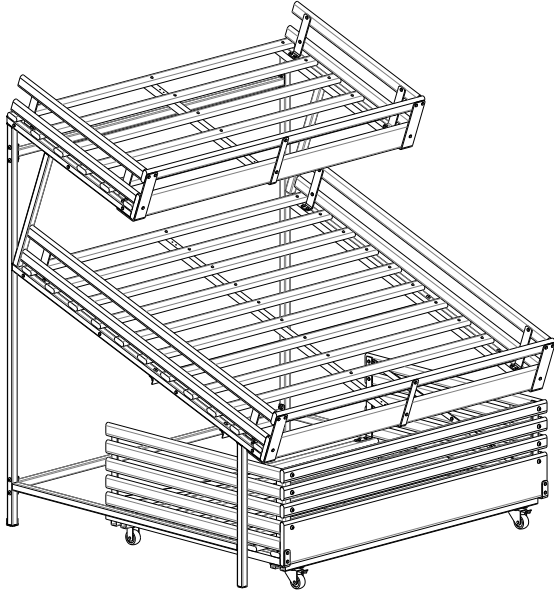

5 Стеллажи для овощей и фруктов

Фруктово-овощной стенд 1400x1300x1260 тип 1

левый

правый

отдельностоящий

Фруктово-овощной стенд 900x1300x1260 тип 2

левый

правый

центральный

отдельностоящий

**Фруктово-овощной стенд
тип 3
800(1200)x1000**

800x1000

1200x1000