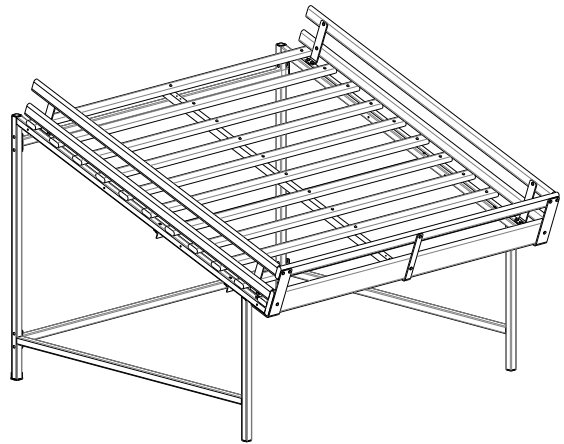

5 Стеллажи для овощей и фруктов

Фруктово-овощной стенд 1400x1300x1260 тип 1

левый

правый

отдельностоящий

Фруктово-овощной стенд 900x1300x1260 тип 2

левый

правый

центральный

отдельностоящий

**Фруктово-овощной стенд
тип 3
800(1200)x1000**

800x1000

1200x1000