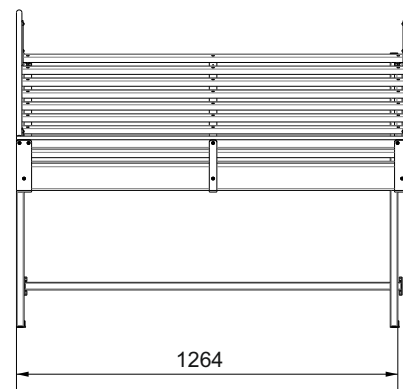

5 Стеллажи для овощей и фруктов

Фруктово-овощной стенд 1400x1300x1260 тип 1

левый

правый

отдельностоящий

Фруктово-овощной стенд 900x1300x1260 тип 2

левый

правый

центральный

отдельностоящий

**Фруктово-овощной стенд
тип 3
800(1200)x1000**

800x1000

1200x1000