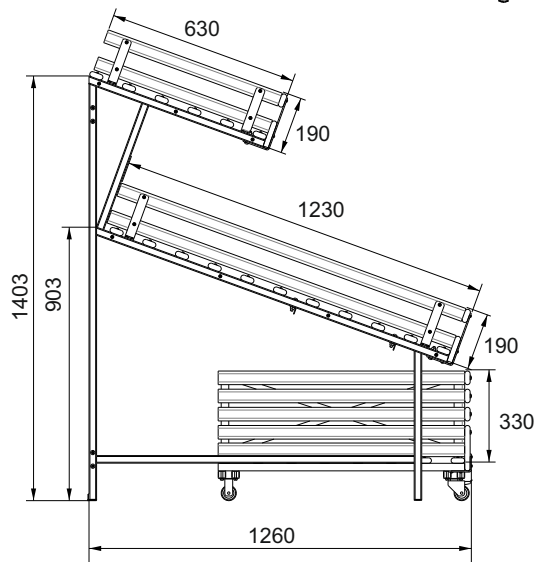

5 Стеллажи для овощей и фруктов

Фруктово-овощной стенд 1400x1300x1260 тип 1

левый

правый

отдельностоящий

Фруктово-овощной стенд 900x1300x1260 тип 2

левый

правый

центральный

отдельностоящий

**Фруктово-овощной стенд
тип 3
800(1200)x1000**

800x1000

1200x1000